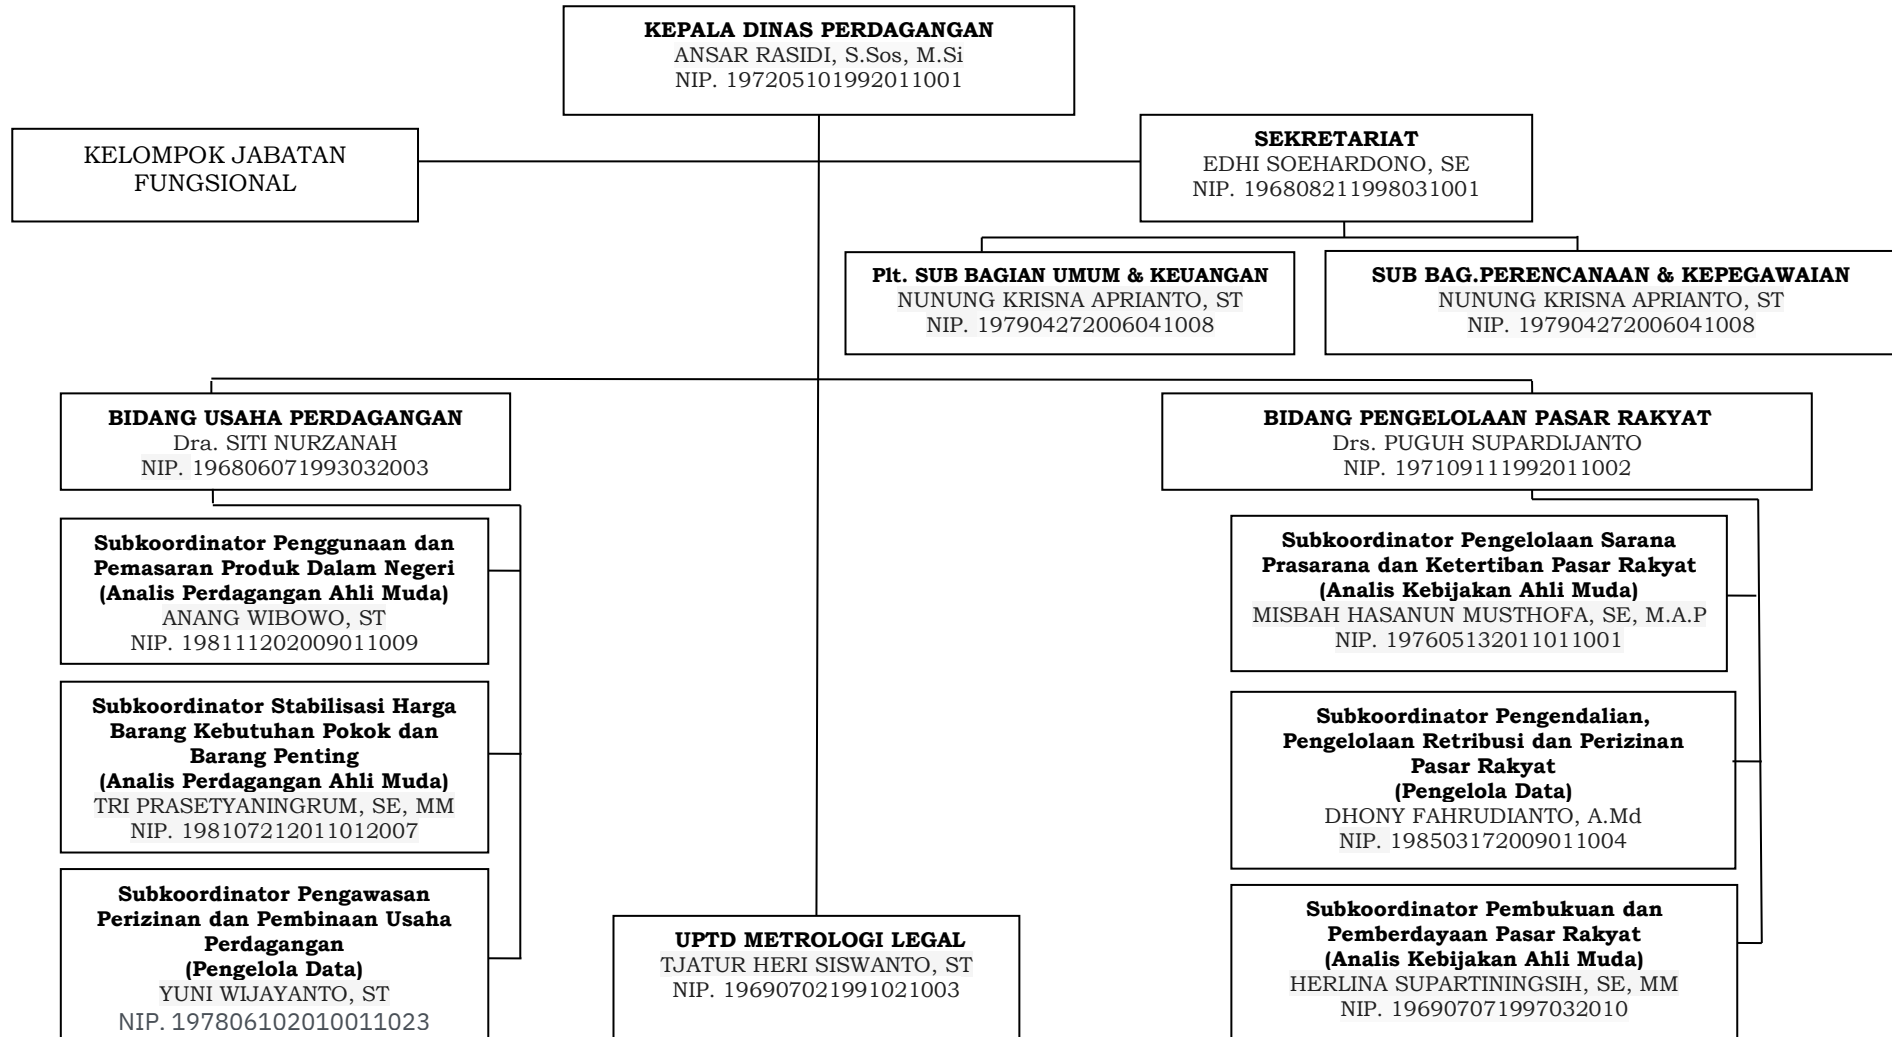

BAGAN STRUKTUR ORGANISASI DINAS PERDAGANGAN KOTA MADIUN TAHUN 2024

BAGAN STRUKTUR ORGANISASI DINAS PERDAGANGAN KOTA MADIUN TAHUN 2024

**JUMLAH PEGAWAI ASN DINAS PERDAGANGAN KOTA MADIUN
TAHUN 2024**

Jenis Kelamin	Jumlah Pegawai
Laki - laki	57 Orang
Perempuan	7 Orang
TOTAL	64 Orang

**JUMLAH PEGAWAI NON ASN DINAS PERDAGANGAN KOTA MADIUN
TAHUN 2024**

Jenis Kelamin	Jumlah Pegawai
Laki - laki	131 Orang
Perempuan	13 Orang
TOTAL	144 Orang