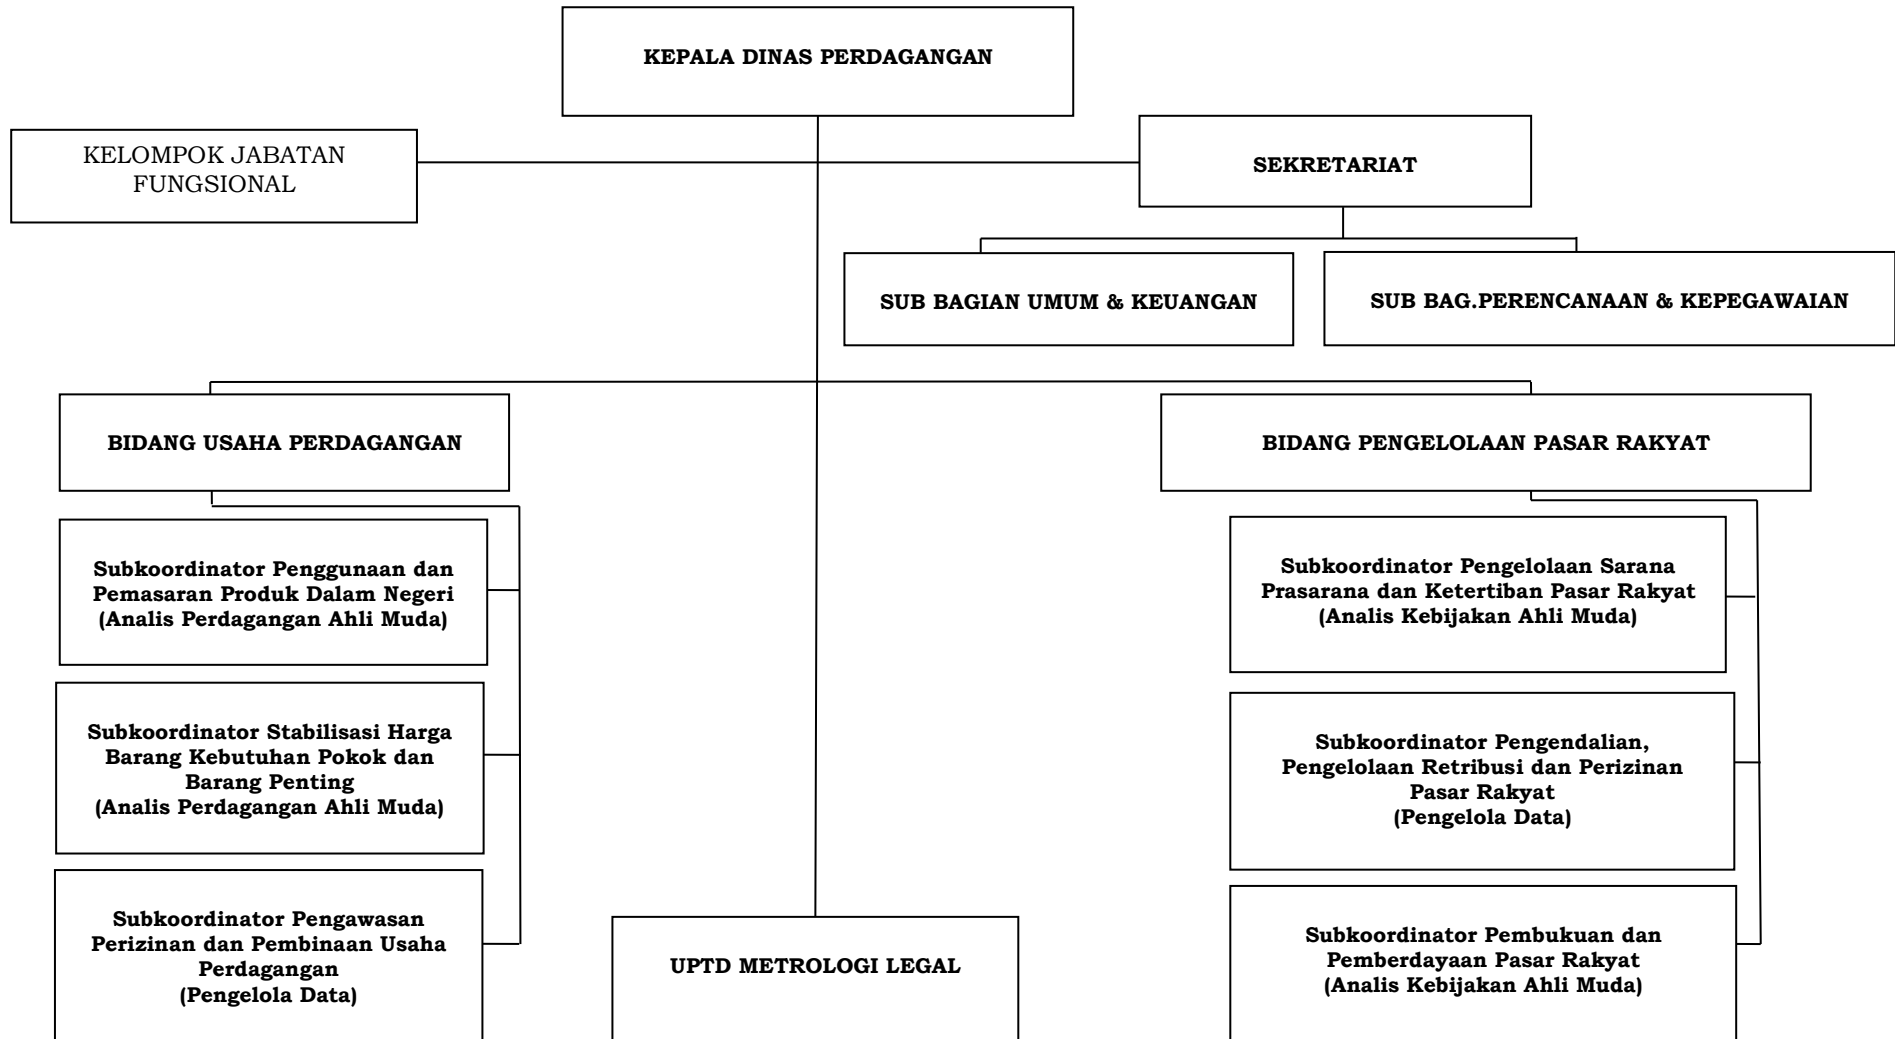

BAGAN STRUKTUR ORGANISASI DINAS PERDAGANGAN KOTA MADIUN TAHUN 2024

BAGAN STRUKTUR ORGANISASI DINAS PERDAGANGAN KOTA MADIUN TAHUN 2024

**JUMLAH PEGAWAI ASN DINAS PERDAGANGAN KOTA MADIUN
TAHUN 2024**

Jenis Kelamin	Jumlah Pegawai
Laki - laki	57 Orang
Perempuan	7 Orang
TOTAL	64 Orang

**JUMLAH PEGAWAI NON ASN DINAS PERDAGANGAN KOTA MADIUN
TAHUN 2024**

Jenis Kelamin	Jumlah Pegawai
Laki - laki	131 Orang
Perempuan	13 Orang
TOTAL	144 Orang